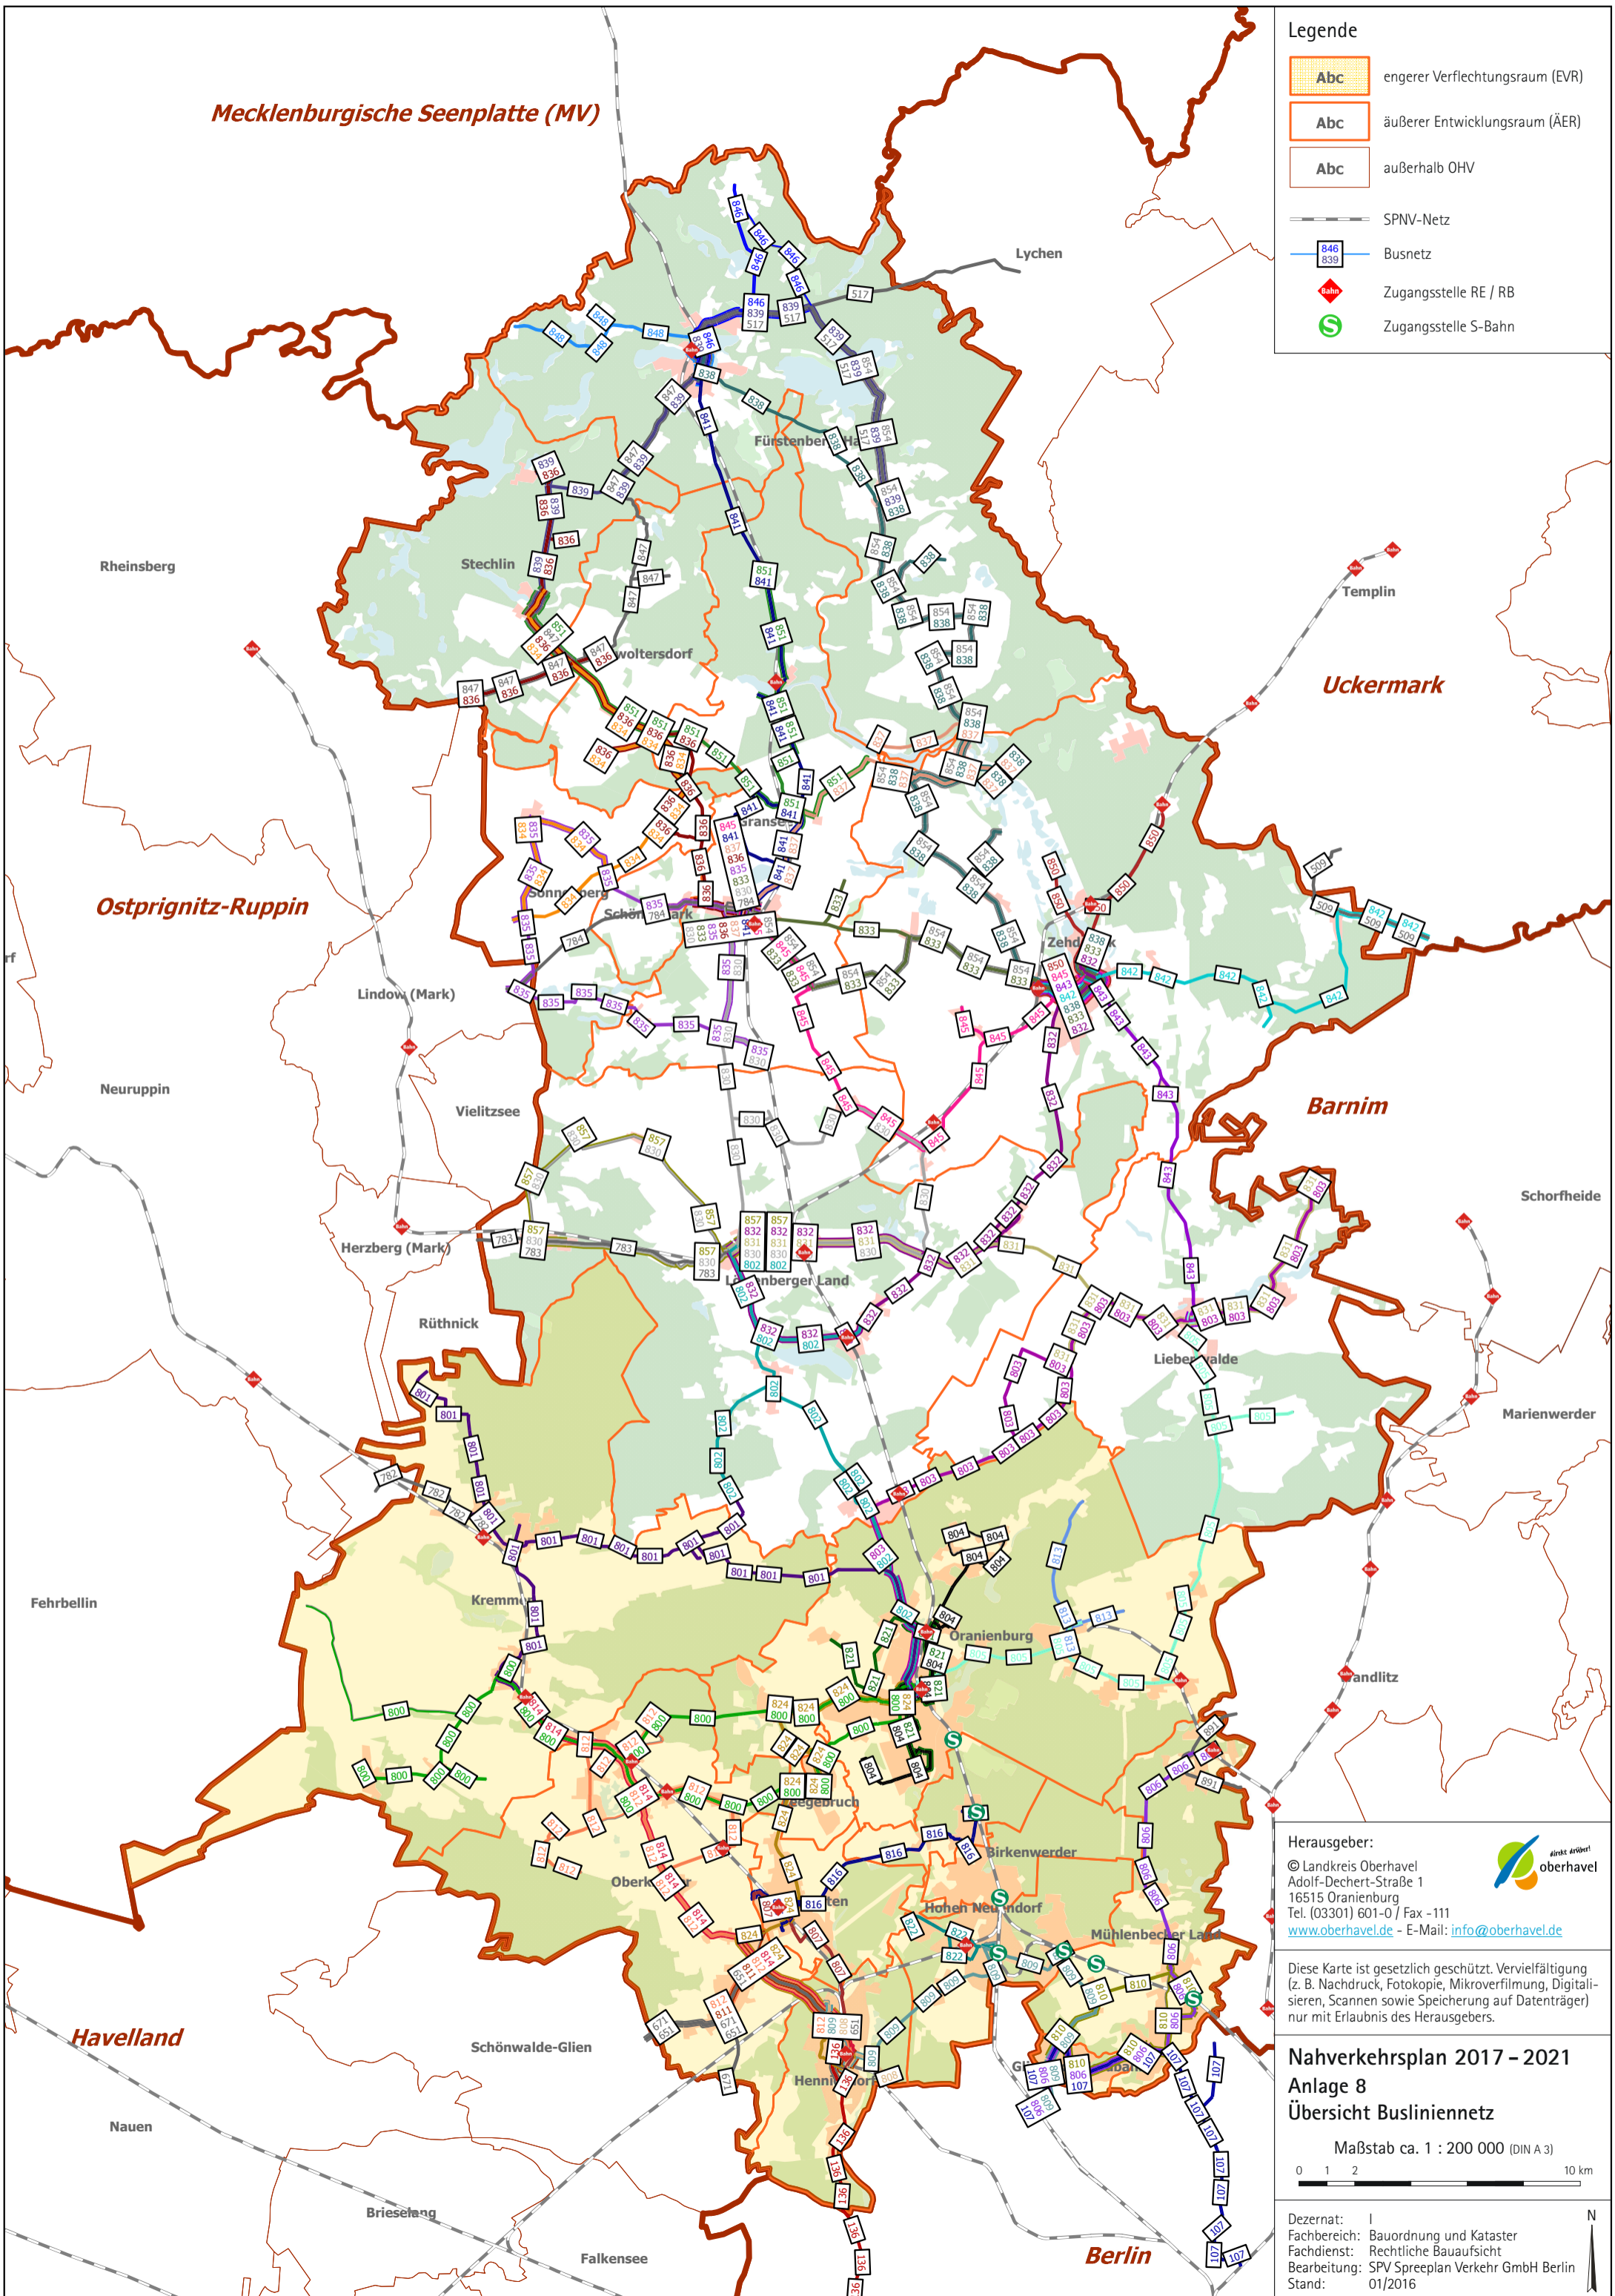

Mecklenburgische Seenplatte (MV)

Legende

- Abc engerer Verflechtungsraum (EVR)
- Abc äußerer Entwicklungsraum (ÄER)
- Abc außerhalb OHV
- SPNV-Netz
- Busnetz
- Zugangsstelle RE / RB
- Zugangsstelle S-Bahn

Diese Karte ist gesetzlich geschützt. Vervielfältigung (z. B. Nachdruck, Fotokopie, Mikroverfilmung, Digitalisieren, Scannen sowie Speicherung auf Datenträger) nur mit Erlaubnis des Herausgebers.

Nahverkehrsplan 2017 - 2021  
Anlage 8  
Übersicht Busliniennetz

Maßstab ca. 1 : 200 000 (DIN A 3)  
0 1 2 10 km

Dezernat: |  
Fachbereich: Bauordnung und Kataster  
Fachdienst: Rechtliche Bauaufsicht  
Bearbeitung: SPV Spreplan Verkehr GmbH Berlin  
Stand: 01/2016