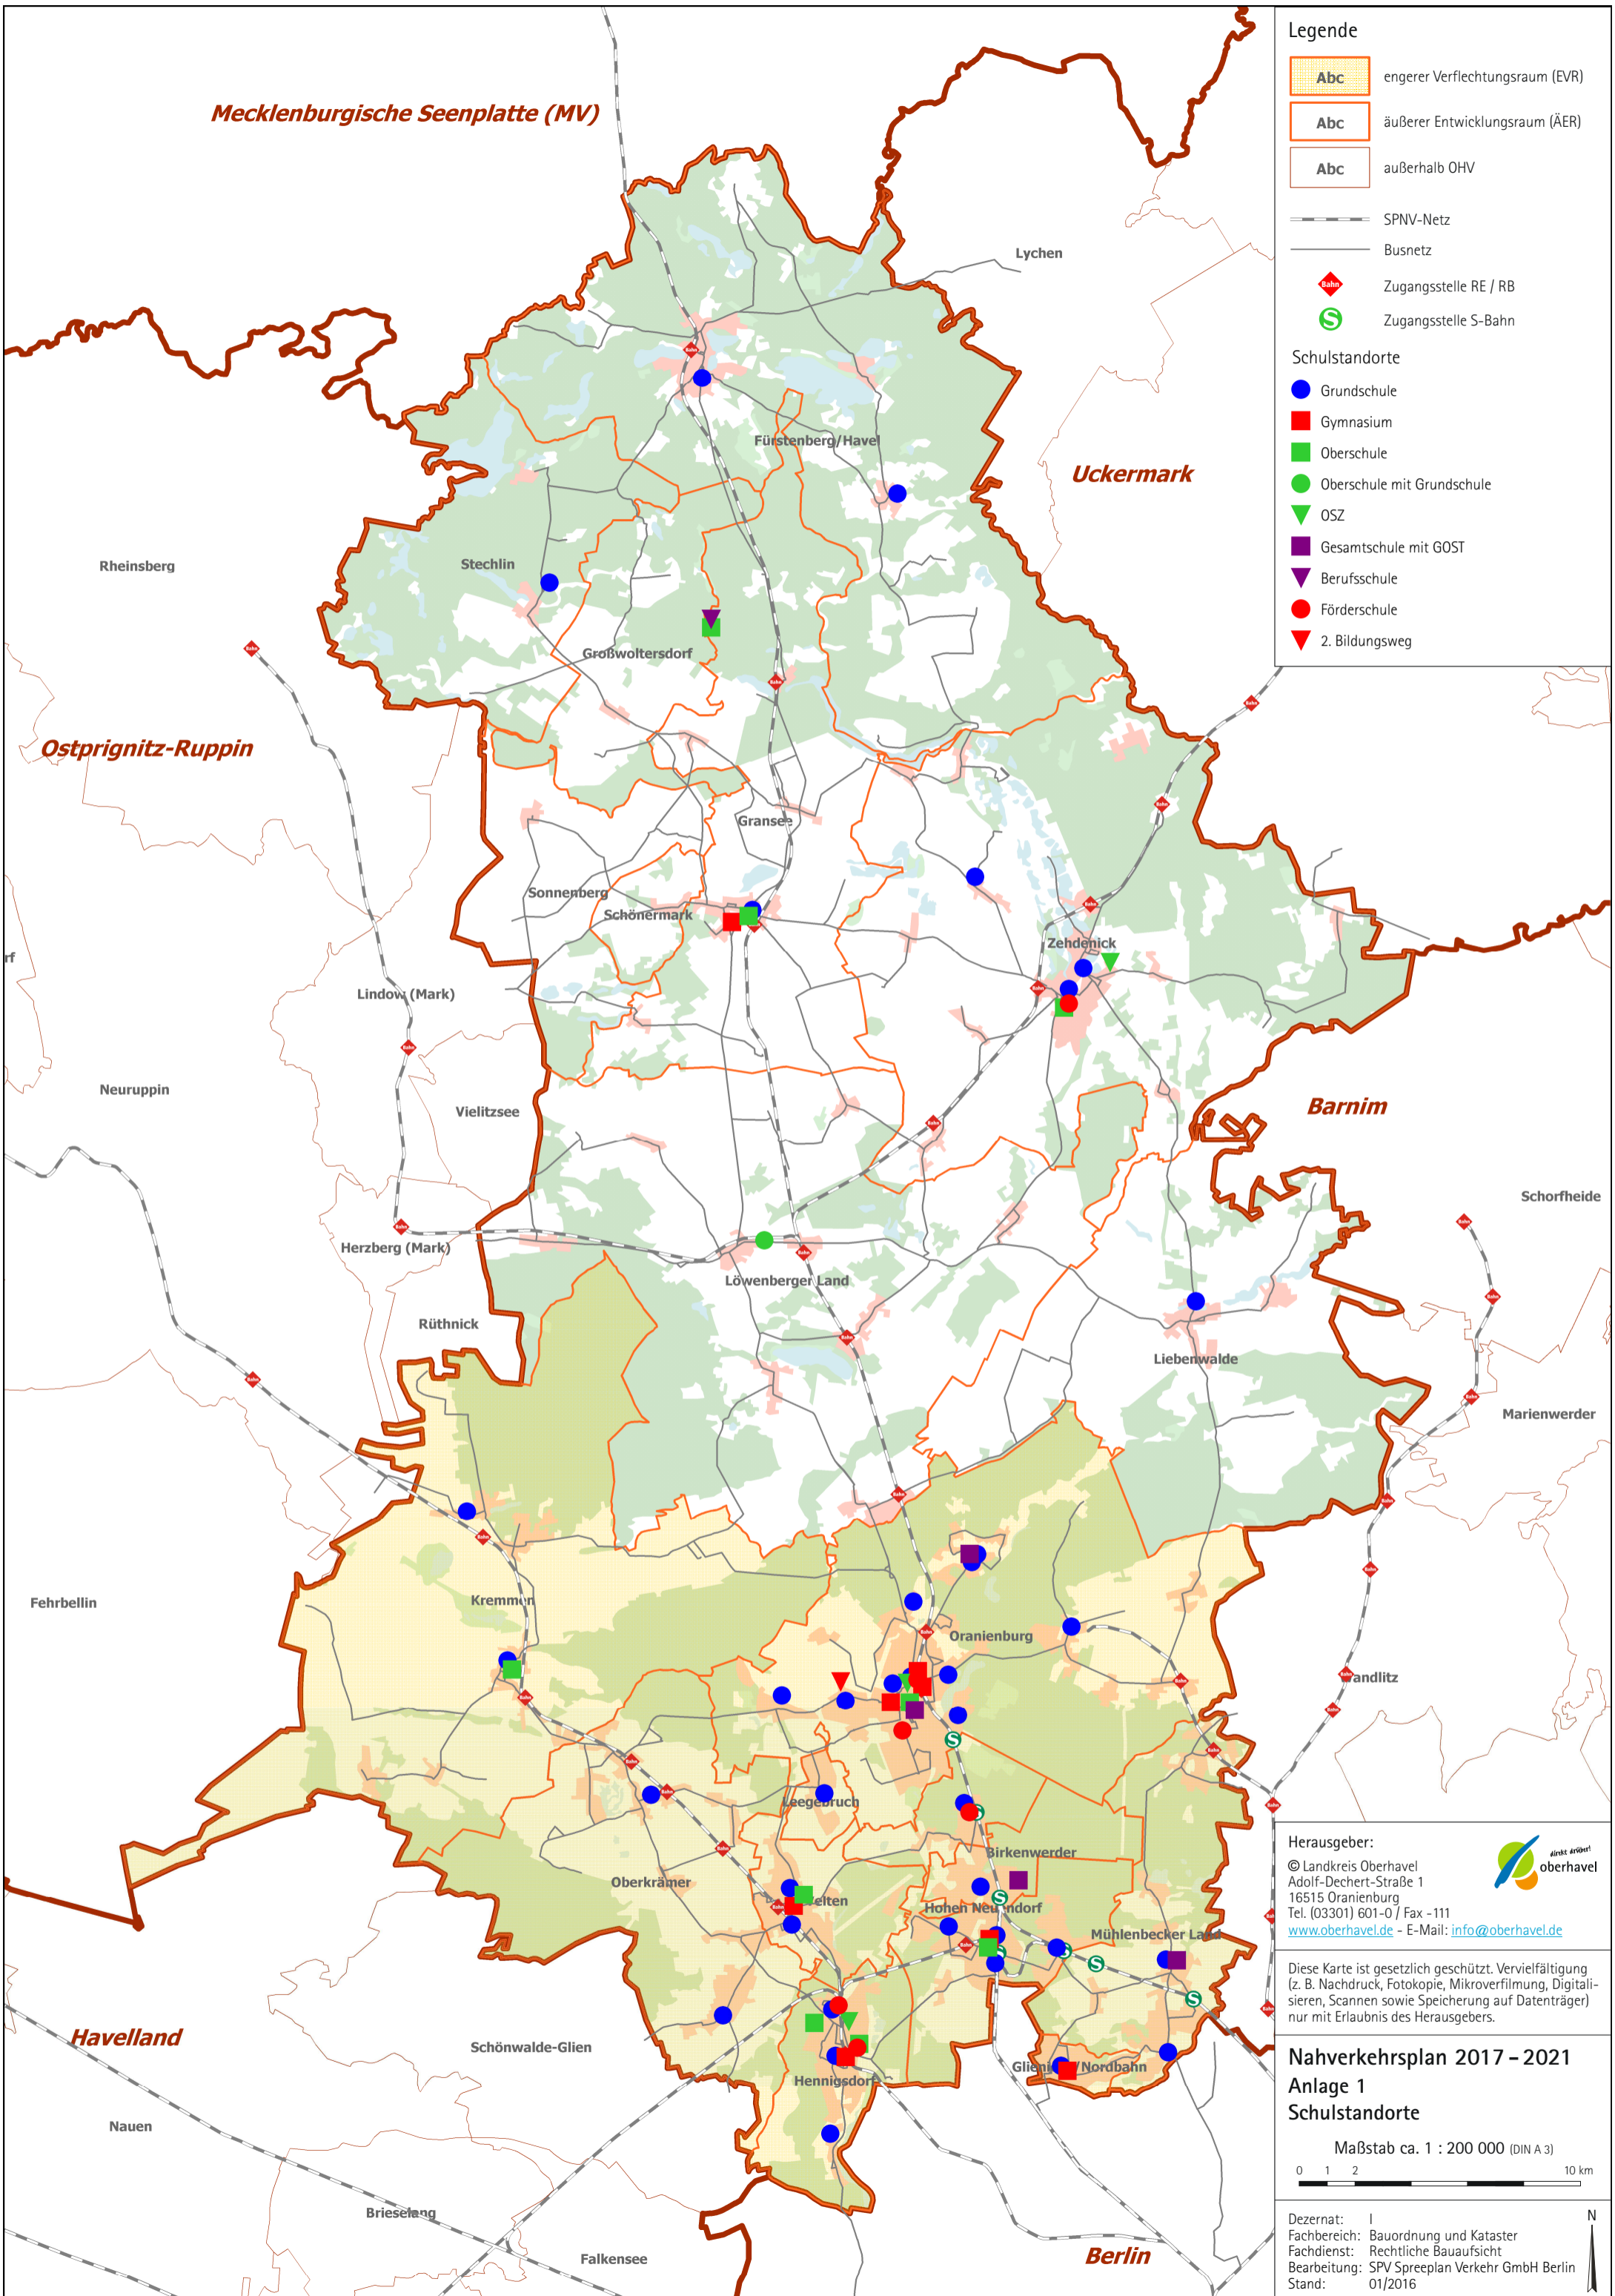

Mecklenburgische Seenplatte (MV)

Uckermark

Ostprignitz-Ruppin

Barnim

Havelland

Berlin

Legende

- engerer Verflechtungsraum (EVR)
- äußerer Entwicklungsraum (ÄER)
- außerhalb OHV
- SPNV-Netz
- Busnetz
- Zugangsstelle RE / RB
- Zugangsstelle S-Bahn

Schulstandorte

- Grundschule
- Gymnasium
- Oberschule
- Oberschule mit Grundschule
- OSZ
- Gesamtschule mit GOST
- Berufsschule
- Förderschule
- 2. Bildungsweg

Herausgeber:
 © Landkreis Oberhavel
 Adolf-Dechert-Straße 1
 16515 Oranienburg
 Tel. (03301) 601-0 / Fax -111
www.oberhavel.de - E-Mail: info@oberhavel.de

Diese Karte ist gesetzlich geschützt. Vervielfältigung (z. B. Nachdruck, Fotokopie, Mikroverfilmung, Digitalisieren, Scannen sowie Speicherung auf Datenträger) nur mit Erlaubnis des Herausgebers.

Nahverkehrsplan 2017 - 2021
Anlage 1
Schulstandorte

Maßstab ca. 1 : 200 000 (DIN A 3)
 0 1 2 10 km

Dezernat: I
 Fachbereich: Bauordnung und Kataster
 Fachdienst: Rechtliche Bauaufsicht
 Bearbeitung: SPV Spreplan Verkehr GmbH Berlin
 Stand: 01/2016